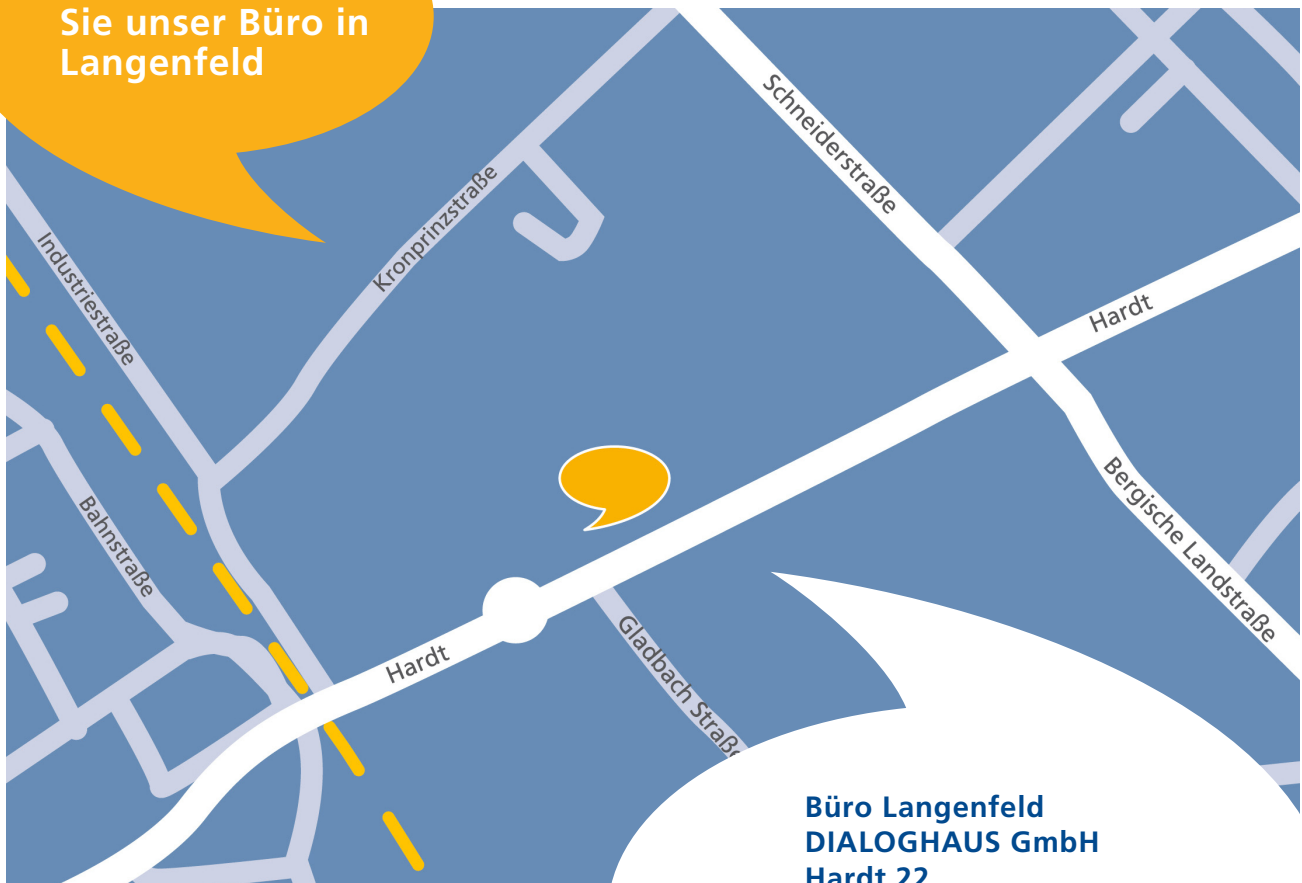

So erreichen
Sie unser Büro in
Langenfeld

Büro Langenfeld
DIALOGHAUS GmbH
Hardt 22
40764 Langenfeld
Telefon 02173 / 8483 - 0
Telefax 02173 / 8483 - 222
info@dialoghaus.com

Anreise mit dem Flugzeug / Flughafen Düsseldorf

Weiterfahrt mit der S-Bahn, Dauer ca. 1:10h

Am Flughafen nehmen Sie die S-Bahn S7 in Richtung Solingen. Am Hauptbahnhof Solingen steigen Sie aus und nehmen die Buslinie 791 in Richtung Monheim mona mare. Steigen Sie an der Haltestelle Gladbacher Straße aus. Gehen Sie auf der „Hardt“ bis zur Hausnummer 22.

Anreise mit der Bahn / Hauptbahnhof Düsseldorf

Weiterfahrt mit S-Bahn, Dauer ca. 40 Min.

Am Hauptbahnhof Düsseldorf steigen Sie in die S-Bahn S6 in Richtung Köln oder Langenfeld. An der Haltestelle Langenfeld (Rheinl) steigen Sie aus und nehmen hier den Bus der Linie 791 in Richtung Solingen Ohligs. Steigen Sie an der Haltestelle Gladbacher Straße aus. Gehen Sie auf der „Hardt“ bis zur Hausnummer 22.

Anreise mit dem Auto über die BAB 3 aus Norden oder Süden

Verlassen Sie die A3 an der Anschlussstelle Solingen / Langenfeld-Zentrum (Nr. 20) und fahren Sie an der Ausfahrt nach rechts auf die Hardt (B229) in Richtung Langenfeld-Zentrum. Folgen Sie dem Straßenverlauf für gut 500m bis zur Hausnummer 22 auf der rechten Seite. Das Haus ist etwas zurückversetzt, einen Parkplatz finden Sie direkt vor dem Haus.